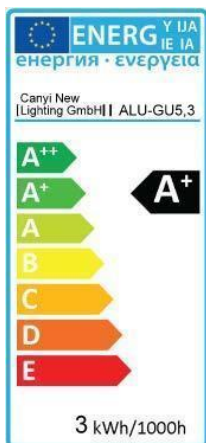

## Produktinfo

Art.- Nr.  
ALU-GU5.3-3W

4 260231 480019

100%  
Quecksilberfrei

umweltfreundlich

**3 Watt**  
**210 Lumen**

#### Kunden Vorteile:

- Geringer Stromverbrauch von nur 3 Watt
- Gemütliche warm weiße Lichtfarbe
- Hoher Abstrahlwinkel von 60°
- Formschönes Design Alu Gehäuse mit poliertem Spezial Reflektor
- Ersetzt min. 30 Watt
- Sehr geringe Wärmeentwicklung
- Lange Lebensdauer von größer 30000 h
- Min. 20000 Stunden gleich bleibende Lichtqualität.
- Passend für Standard Einbau Fassungen 50mm
- Schnelle Amortisation
- Quecksilberfrei und Bleifrei
- Sofort voller Lichtstrom

#### Technische Daten:

Spannung 12V **AC und DC**

Lichtfarbe 3200 K (warmweiß)

Lichtstrom 210 Lm

Verbrauch 3 Watt / 4,7 VA

Einsatztemperatur -20°C bis 85°C

Durchmesser 50mm / Länge 50mm

Gewicht 55 g

CE Zertifikat und Prüfung nach EMV

RoHS Zertifikat

Nach EN60825-1 (VDE 0837 Teil 1)

Strahlungssicherheit bei Laser und LED

Sockel GU 5.3

Schaltzyklen: 50.000x

Farbwiedergabe: RA >70

**Hinweis:** Bei Einsatz im Außenbereich muss ein Spritzwasser geschütztes Gehäuse verwendet werden. **Nicht dimmbar.**