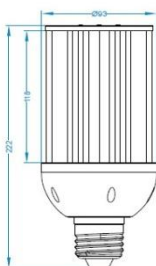

Produktdatenblatt

CL-E27-36W-4K

LED Leuchtmittel, E27, 4000K, 36 Watt

Power LED Leuchtmittel zum Ersatz in z.B. Straßen- und Wegeleuchten.

Elektrische Daten:

Spannungsbereich	Frequenz	Lampenleistung	Systemleistung	Cos phi	Schutzart
AC					
85V bis 265V	50/60 Hz	36 W	38 W	0,9	IP64

Lichttechnische Daten:

Lichtfarbe	Lichtstrom effektiv	Lumen/Watt	Anzahl LED Samsung	RA	Farbindex	Abstrahlwinkel
4000K	3800 lm	100 lm/W	108 Stk.	80	1B	> 300 °

Durchschnittliche Lebensdauer

50000h

Mechanische Daten:

Länge	Durchm.	Höhe	Gewicht	Gewinde	Einsatztemperatur
222 mm	93 mm	----	595 g	E27*	-20°C bis +50°C

Gehäuse:

Aluminium / Kunststoff

Product Service

Prüfungen:

CE Zertifikat

Prüfung nach EMV

RoHS Zertifikat

Blei und Quecksilber frei.