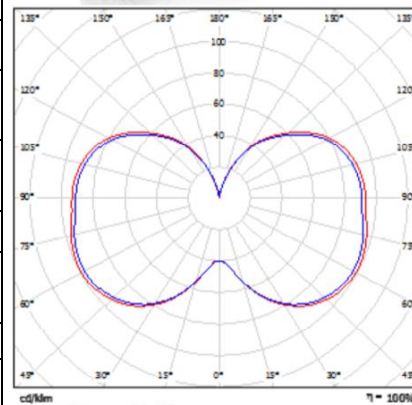

### Mechanische Daten:

Länge	Durchm.	Höhe	Gewicht	Gewinde	Einsatztemperatur
222 mm	93 mm	----	595 g	E27*	-20°C bis +50°C

Gehäuse:

Aluminium / Kunststoff

Product Service

### Produktbild